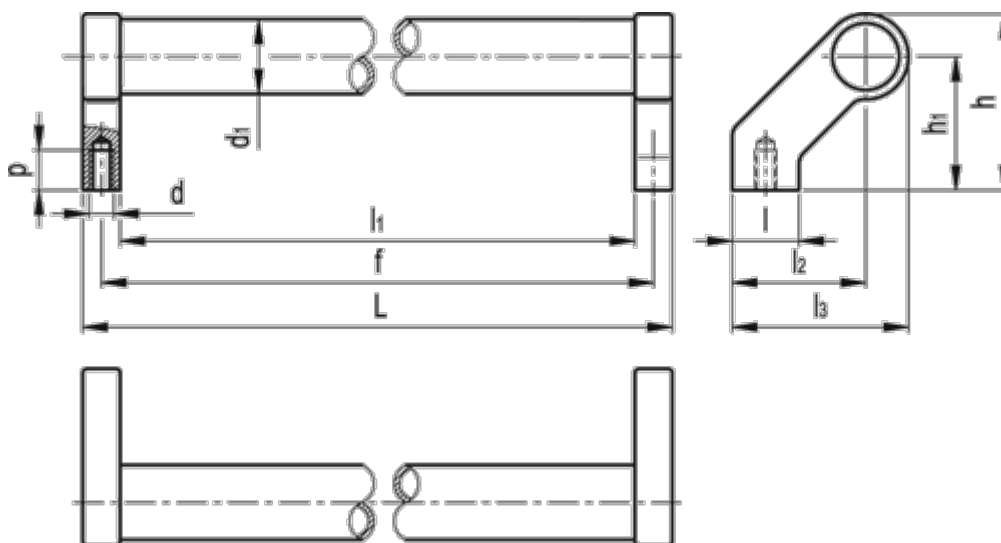

Varenummer: 201077400
Beskrivelse: E+G Rørgreb GN 333-30-400-A-EL

Mål

d	= M8	l3	= 68
d1	= 28	p	= 15
f +/-0,5	= 400	Vægt (g)	= -
h	= 68		
h1	= 51		
L	= 417		
l1	= 383		
l2	= 51		